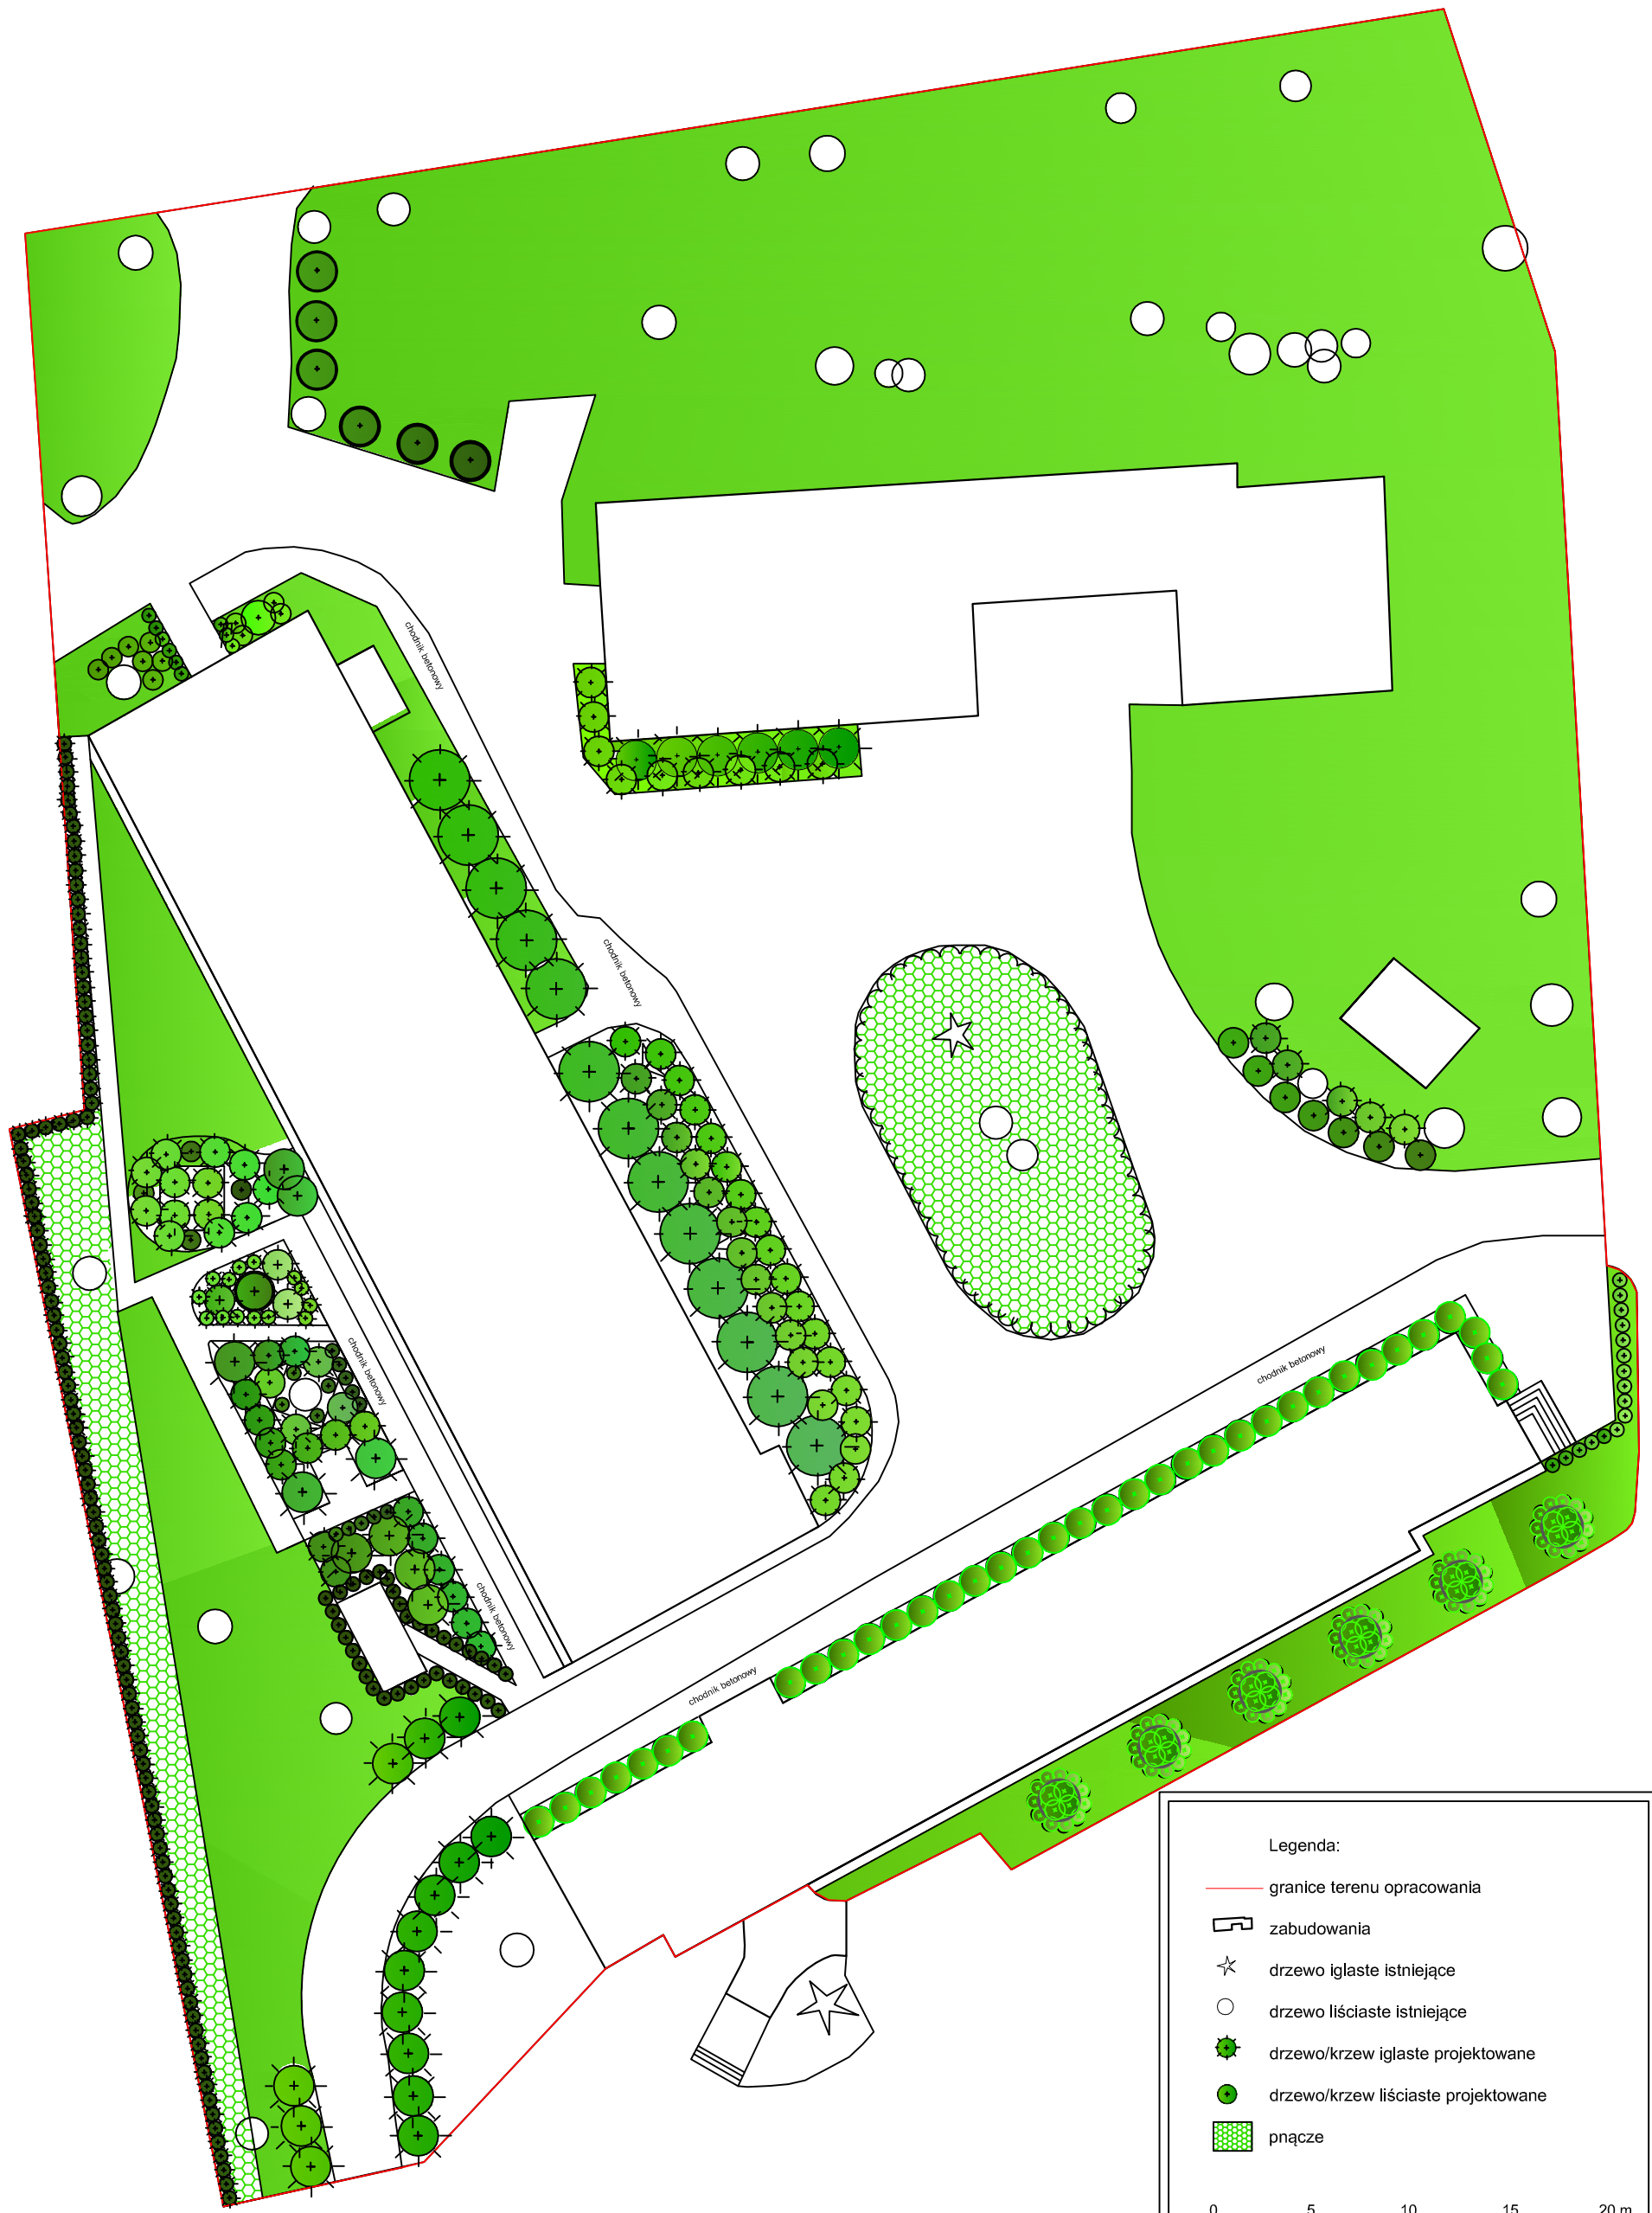

# Koncepcja zagospodarowania terenu zieleni przy Centrum Medycznym Boruta w Zgierzu.

Legenda:

- granice terenu opracowania
- ▭ zabudowania
- ☆ drzewo iglaste istniejące
- drzewo liściaste istniejące
- ★ drzewo/krzew iglaste projektowane
- drzewo/krzew liściaste projektowane
- pnącze

0 5 10 15 20 m

obiekt: Centrum Medyczne Boruta, ul. A. Struga 2-4, 95-100 Zgierz		
treść rysunku: Plan ogrodu, Koncepcja zagospodarowania terenu zieleni.		
autor: mgr inż. arch. kraj. Marta Pryczkowska		
skala:	data: sierpień 2014	nr rysunku: 1